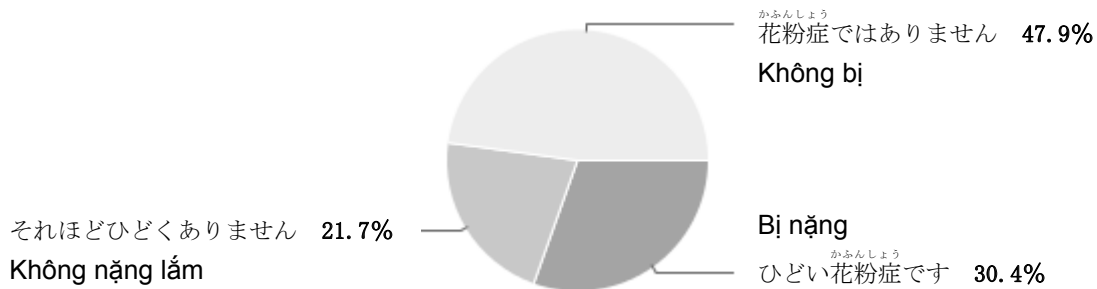

Thông báo kết quả câu hỏi điều tra

Trong thời gian từ tháng 3 đến tháng 4 năm nay, báo “Bạn của Thực tập sinh”, bản trên mạng đã tiến hành khảo sát ý kiến của các bạn thực tập sinh về những hoạt động ưa thích nhất vào mùa Xuân tại Nhật Bản và kết quả như sau

「日本の春の行事、何がいちばん楽しいですか？（“Trong những sự kiện trong mùa Xuân bạn thích cái gì nhất?”）」

「あなたは花粉症ですか？（“Bạn có bị dị ứng phấn hoa hay không?”）」

Theo kết quả thì phần lớn số người được hỏi cho biết thích ngắm hoa, đứng thứ 2 là số người cho biết thích lễ hội Hanamatsuri - lễ hội Búp bê giành cho bé gái. Như vậy là các bạn thực tập sinh cũng rất thích thú với những tập quán truyền thống của Nhật Bản. Các bạn hãy gửi những tấm ảnh của mình về những sự kiện mà các bạn yêu thích lên mục “GinoyisshuDays” nhé (Chi tiết về chương trình này xin xem trang bìa của báo. Các bạn hãy nhờ công ty hoặc đoàn thể giám sát gửi hộ nhé.)