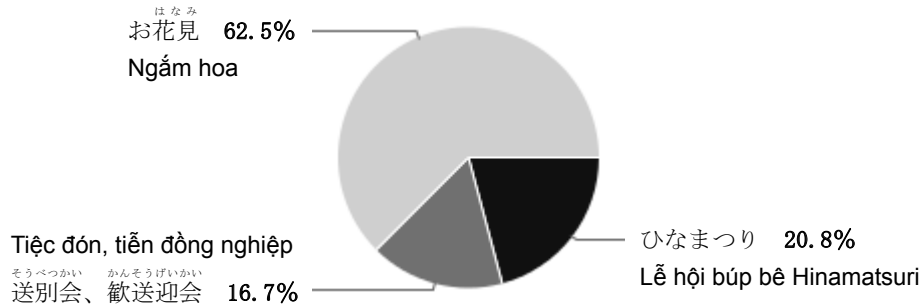

Thông báo kết quả câu hỏi điều tra

Trong thời gian từ tháng 3 đến tháng 4 năm nay, báo “Bạn của Thực tập sinh”, bản trên mạng đã tiến hành khảo sát ý kiến của các bạn thực tập sinh về những hoạt động ưa thích nhất vào mùa Xuân tại Nhật Bản và kết quả như sau

「日本の春の行事、何がいちばん楽しいですか？（“Trong những sự kiện trong mùa Xuân bạn thích cái gì nhất?”）」

「あなたは花粉症ですか？（“Bạn có bị dị ứng phấn hoa hay không?”）」

Theo kết quả thì phần lớn số người được hỏi cho biết thích ngắm hoa, đứng thứ 2 là số người cho biết thích lễ hội Hanamatsuri - lễ hội Búp bê giành cho bé gái. Như vậy là các bạn thực tập sinh cũng rất thích thú với những tập quán truyền thống của Nhật Bản. Các bạn hãy gửi những tấm ảnh của mình về những sự kiện mà các bạn yêu thích lên mục “GinoyisshuDays” nhé (Chi tiết về chương trình này xin xem trang bìa của báo. Các bạn hãy nhờ công ty hoặc đoàn thể giám sát gửi hộ nhé.)