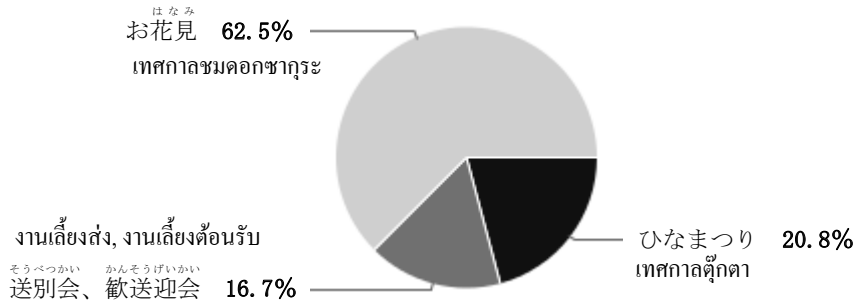

ประกาศผลสำรวจความคิดเห็น!

ผลการสำรวจความคิดเห็นเกี่ยวกับฤดูใบไม้ผลิของญี่ปุ่นในวารสาร “มิตรผู้ฝึกปฏิบัติงานด้านเทคนิค” ฉบับเว็บไซต์ ที่จัดทำขึ้นระหว่างเดือน มี.ค.-เม.ย.

「日本の春の行事、何がいちばん楽しいですか? (งานเทศกาลใดในฤดูใบไม้ผลิที่สนุกสนานที่สุด?)」

「あなたは花粉症ですか? (คุณเป็นโรคแพ้ละอองเกสรดอกไม้หรือไม่?)」

เกี่ยวกับงานเทศกาลในฤดูใบไม้ผลิ กว่าครึ่งหนึ่งเลือกงานชมดอกซากุระเป็นอันดับที่หนึ่ง อันดับสองได้แก่ “เทศกาลตุ๊กตา” ที่จัดขึ้นในวันเด็กผู้หญิง 3 มีนาคม ทำให้เราทราบว่าผู้ฝึกปฏิบัติงานด้านเทคนิคทุกท่านก็สนุกสนานไปกับงานประเพณีของญี่ปุ่นด้วยเช่นกัน ทั้งนี้หากมีภาพใดๆในงานเทศกาลสนุกสนานอย่าลืมส่งมาที่ “กิจูทซึจิทซุ เคย์ส(Gijutsujitsu Days)” ด้วย (วิธีการสมัครเข้าร่วมนั้นขอให้ดูที่ปกของวารสาร ส่วนรูปภาพขอให้ทางบริษัทหรือองค์กรกำกับควบคุมดูแลเป็นผู้ส่งมาให้)