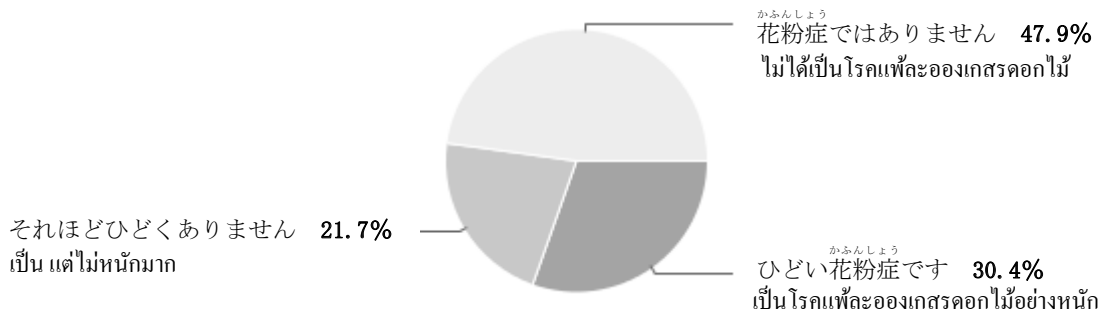

ประกาศผลสำรวจความคิดเห็น!

ผลการสำรวจความคิดเห็นเกี่ยวกับฤดูใบไม้ผลิของญี่ปุ่นในวารสาร “มิตรผู้ฝึกปฏิบัติงานด้านเทคนิค” ฉบับเว็บไซต์ ที่จัดทำขึ้นระหว่างเดือน มี.ค.-เม.ย.

「日本の春の行事、何がいちばん楽しいですか? (งานเทศกาลใดในฤดูใบไม้ผลิที่สนุกสนานที่สุด?)」

「あなたは花粉症ですか? (คุณเป็นโรคแพ้ละอองเกสรดอกไม้หรือไม่?)」

เกี่ยวกับงานเทศกาลในฤดูใบไม้ผลิ กว่าครึ่งหนึ่งเลือกงานชมดอกซากุระเป็นอันดับที่หนึ่ง อันดับสองได้แก่ “เทศกาลตุ๊กตา” ที่จัดขึ้นในวันเด็กผู้หญิง 3 มีนาคม ทำให้เราทราบว่าผู้ฝึกปฏิบัติงานด้านเทคนิคทุกท่านก็สนุกสนานไปกับงานประเพณีของญี่ปุ่นด้วยเช่นกัน ทั้งนี้หากมีภาพใดๆในงานเทศกาลสนุกสนานอย่าลืมส่งมาที่ “กิจูทซึจิทซุ เคย์ส(Gijutsujitsu Days)” ด้วย (วิธีการสมัครเข้าร่วมนั้นขอให้ดูที่ปกของวารสาร ส่วนรูปภาพขอให้ทางบริษัทหรือองค์กรกำกับควบคุมดูแลเป็นผู้ส่งมาให้)