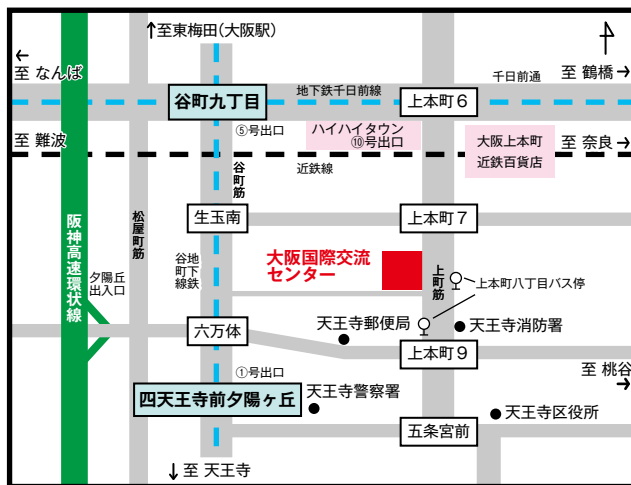

セミナー会場案内図

大阪会場 (財)大阪国際交流センター

日時 2010年2月16日(火)
14:00～16:00(受付開始13:00～)

場所 (財)大阪国際交流センター(2F さくら)

〒543-0001 大阪府大阪市天王寺区上本町8-2-6
TEL: 06-6772-6729(施設担当)
FAX: 06-6772-7600
<http://www.ih-osaka.or.jp/i.house/100/post-19.html>

交通のご案内

- 大阪方面から……地下鉄谷町線「東梅田」より「谷町九丁目」下車(⑤号出口)、徒歩10分
- 新大阪駅から……地下鉄御堂筋線「なんば」で千日前線のりかえ「谷町九丁目」下車(⑤号出口)、徒歩10分
- 天王寺方面から……地下鉄谷町線「天王寺」より「四天王寺前夕陽ヶ丘」下車(①号出口)、徒歩10分
「あべの橋」発「天満橋方面行きバス(101号)」または「上本町六丁目方面行きバス(62号)」で「上本町八丁目」バス停下車、徒歩1分
- 大阪伊丹空港から……「近鉄上本町行き」リムジンバスで約35分
- 関西国際空港から……「近鉄上本町行き」リムジンバスで約55分

東京会場 中央大学駿河台記念館

日時 2010年2月23日(火)
14:00～16:00(受付開始13:00～)

場所 中央大学駿河台記念館(2F 281号室)

〒101-8324 東京都千代田区神田駿河台3-11-5
TEL: 03-3292-3111(記念館事務室)
FAX: 03-3219-6190
http://www.chuo-u.ac.jp/chuo-u/kinenkan/index_i.html

交通のご案内

- (JR中央・総武線) 御茶ノ水駅下車、徒歩3分
- (東京メトロ丸の内線) 御茶ノ水駅下車、徒歩6分
- (東京メトロ千代田線) 新御茶ノ水駅下車(B1出口)、徒歩3分
- (都営地下鉄新宿線) 小川町駅下車(B5出口)、徒歩5分

福岡会場 TKP博多シティセンター (サットンプレイスホテル博多内 (旧博多シティホテル))

日時 2010年3月4日(木)
14:00～16:00(受付開始13:00～)